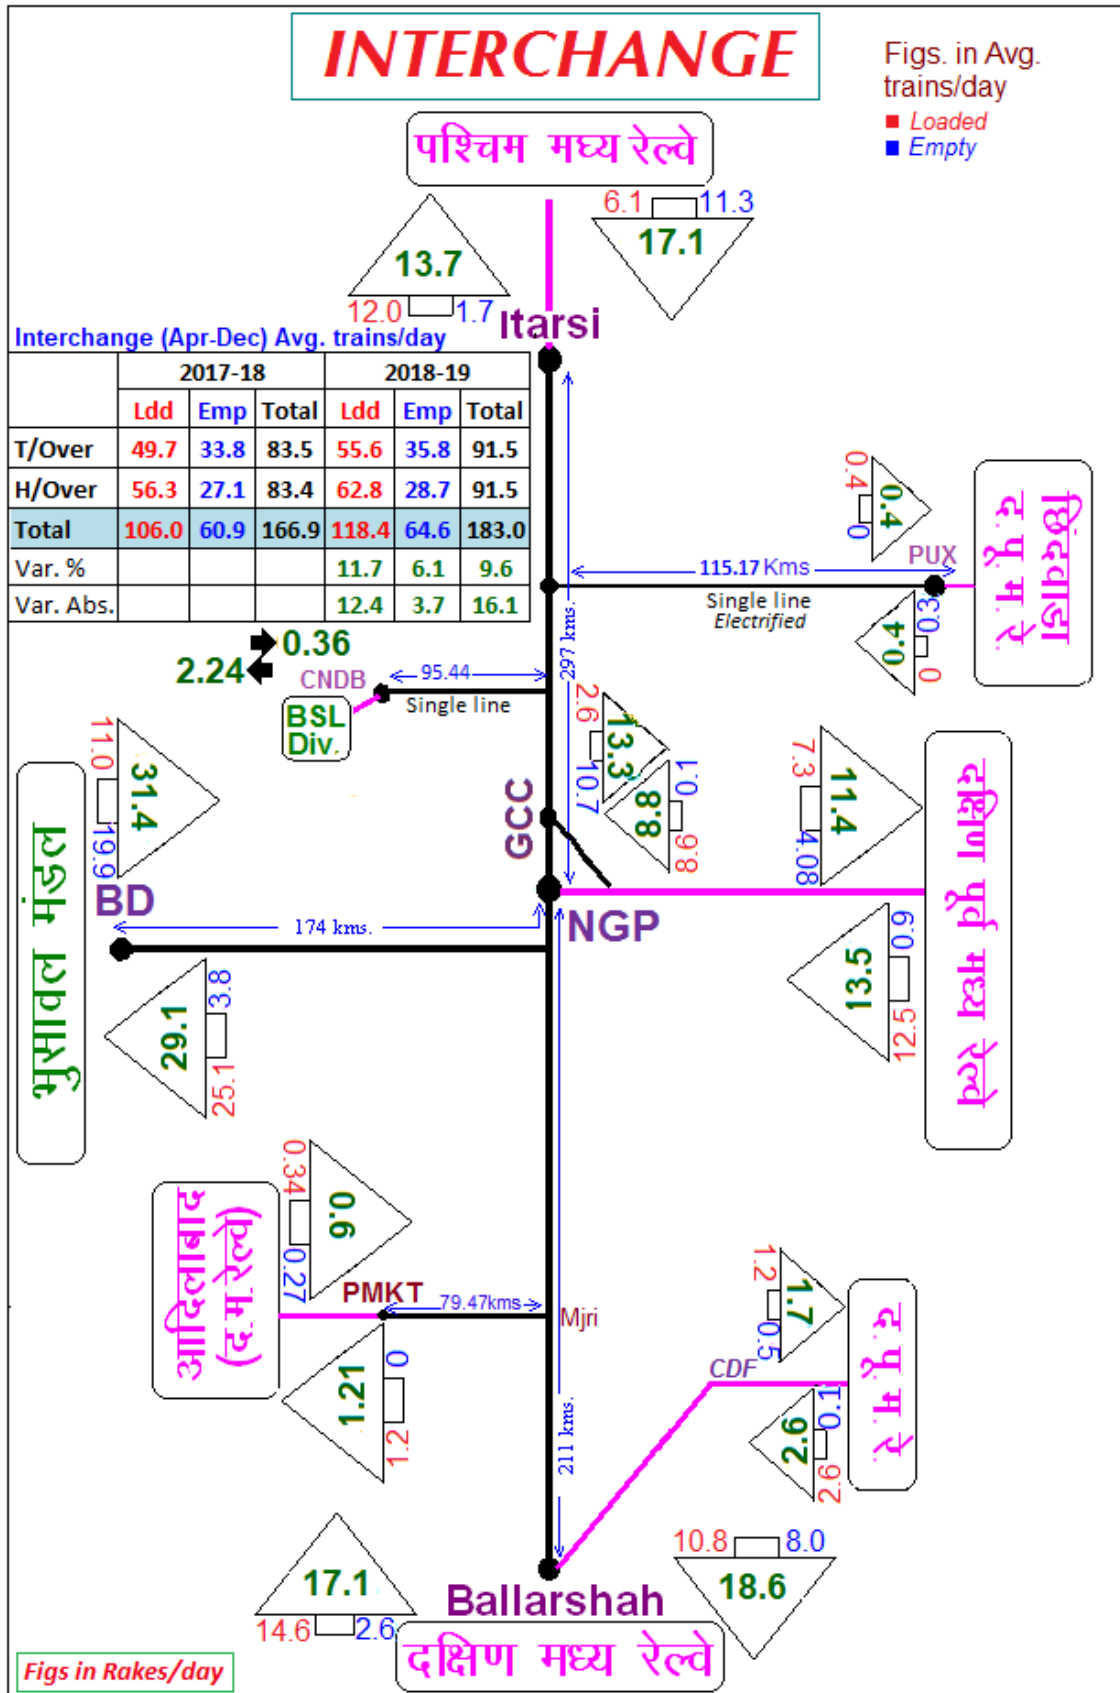

## 4.0 Interchange

### NAGPUR DIVISION

# EMPTY TRAFFIC PATTERN

(Apr-Nov-18)

पश्चिम मध्य रेल्वे