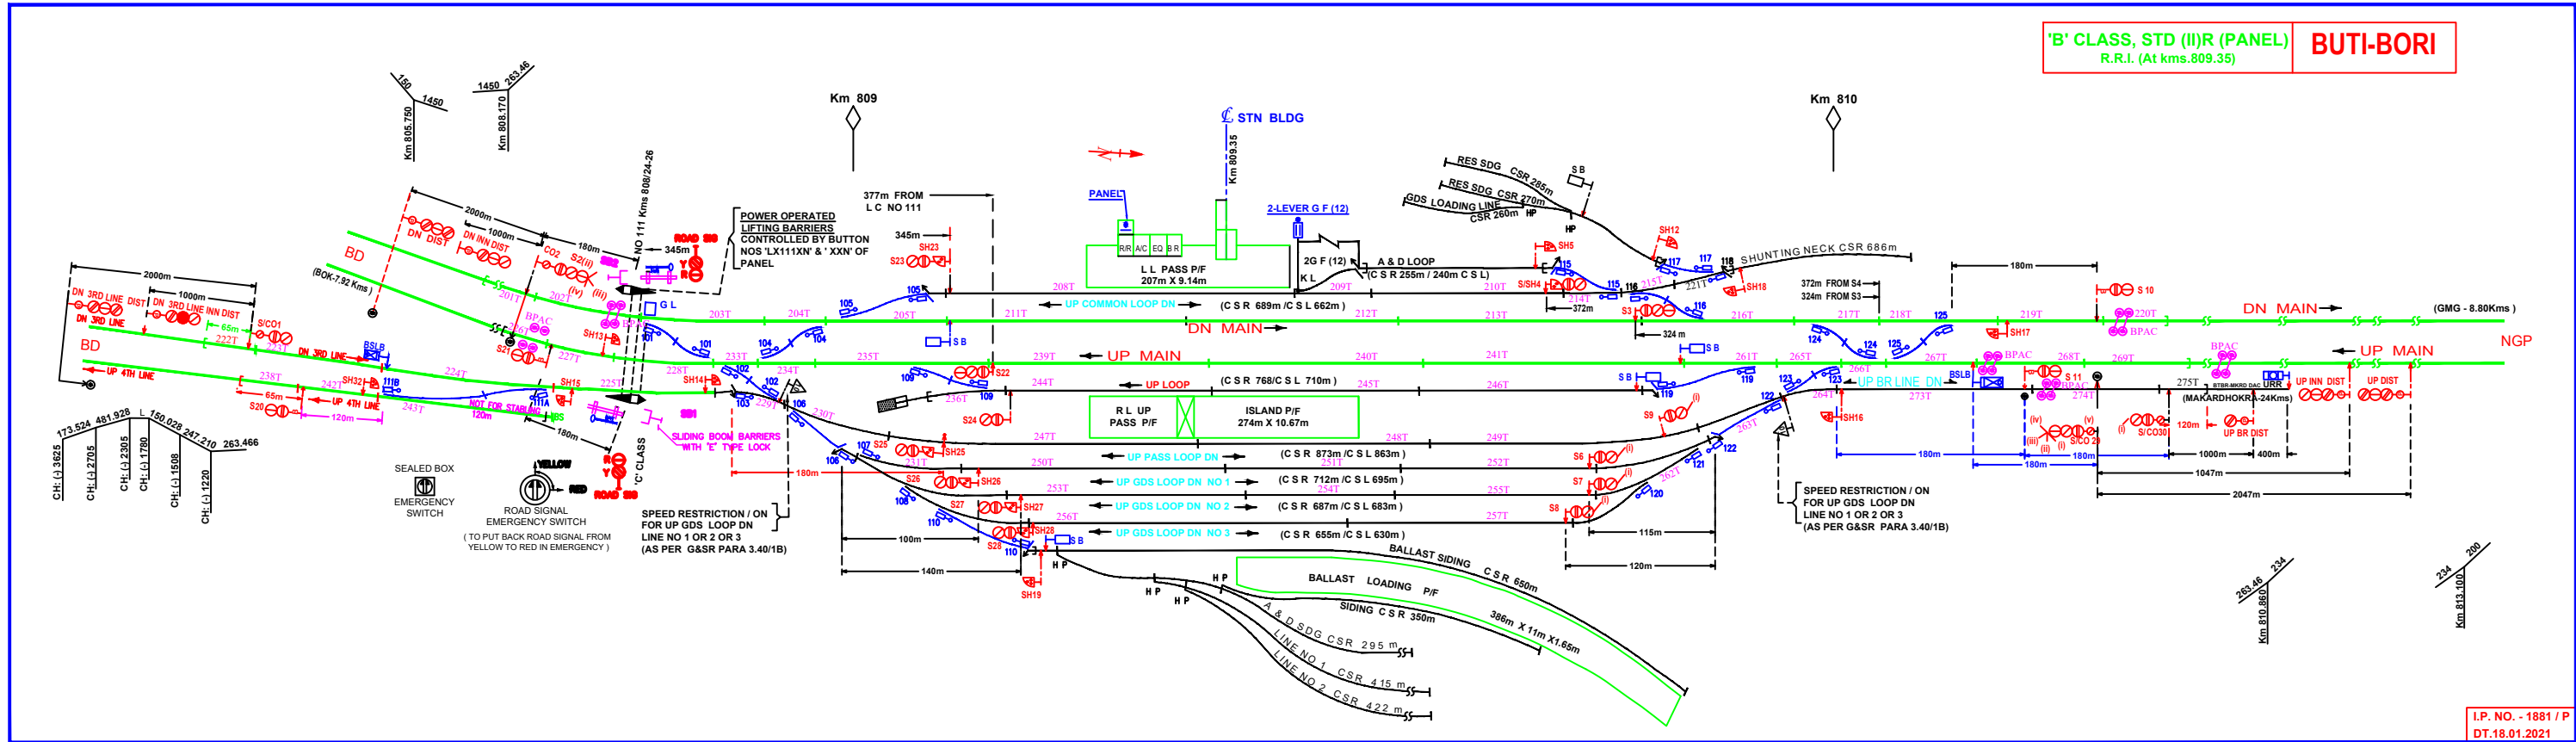

'B' CLASS, STD (II)R (PANEL) **BUTI-BORI**
R.R.I. (At kms.809.35)

I.P. NO. - 1881 / P
DT.18.01.2021